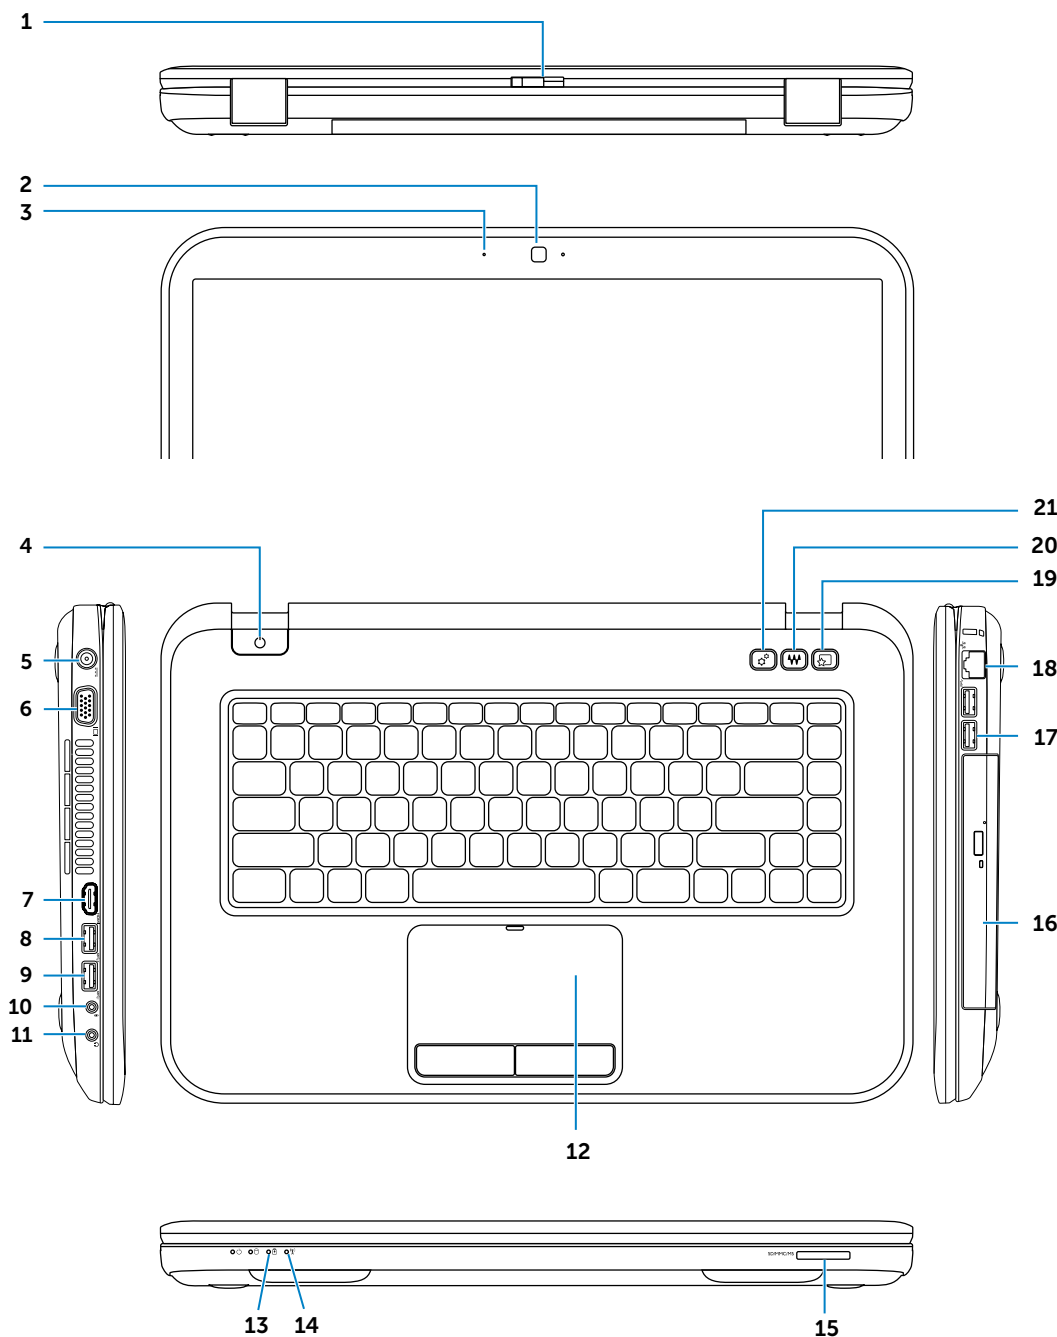

규정 모델: P33G/P25F

유형: P33G001/P33G002/P25F001/P25F002

컴퓨터 모델: Inspiron 5420/5425/5520/5525/7420/7520

Printed in China.

2012 - 07

Computer Features

计算机功能 | 電腦功能 | コンピュータの機能 | 컴퓨터 기능

- | | | |
|--------------------------------------|------------------------------|---|
| 1. Switch release latch | 9. USB 3.0 connector | 17. USB 3.0 connectors (2) |
| 2. Camera | 10. Microphone connector | NOTE: The location of the connectors may vary. |
| 3. Microphone | 11. Headphone connector | 18. Network connector |
| 4. Power button | 12. Touchpad | 19. Dell Instant Launch button |
| 5. Power adapter connector | 13. Battery status light | 20. Dell Audio With Preset Switch button |
| 6. VGA connector | 14. Wireless status light | 21. Windows Mobility Center button |
| 7. HDMI connector | 15. 8-in-1 Media-card reader | |
| 8. USB 3.0 connector with PowerShare | 16. Optical drive | |

- | | | |
|-------------------------------|------------------|-----------------------|
| 1. 开关释放门锁 | 9. USB 3.0 连接器 | 17. USB 3.0 连接器 (2) |
| 2. 摄像头 | 10. 麦克风连接器 | 注: 连接器的位置可能不同。 |
| 3. 麦克风 | 11. 耳机连接器 | 18. 网络连接器 |
| 4. 电源按钮 | 12. 触控板 | 19. Dell 即时启动按钮 |
| 5. 电源适配器连接器 | 13. 电池状态指示灯 | 20. 配有预设开关按钮的 Dell 音频 |
| 6. VGA 连接器 | 14. 无线状态指示灯 | 21. Windows 移动中心按钮 |
| 7. HDMI 连接器 | 15. 8 合 1 介质卡阅读器 | |
| 8. 带 PowerShare 的 USB 3.0 连接器 | 16. 光盘驱动器 | |