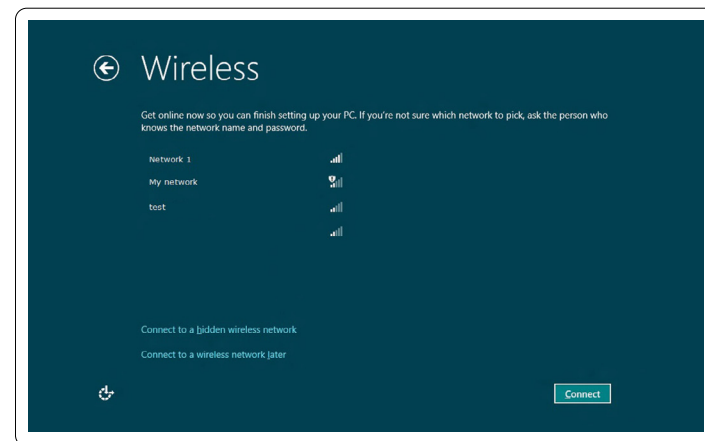

Windows 세팅아업을完了 | Windows 설치 완료

Enable security

启用安全 | 啓用安全性

세キュリティ를有効화 | 보안 활성화

Configure wireless (optional)

配置无线网络（可选） | 設定無線網路（可選）

와이레스 (옵션)의 설정 | 무선 구성 (선택사항)

Windows 8